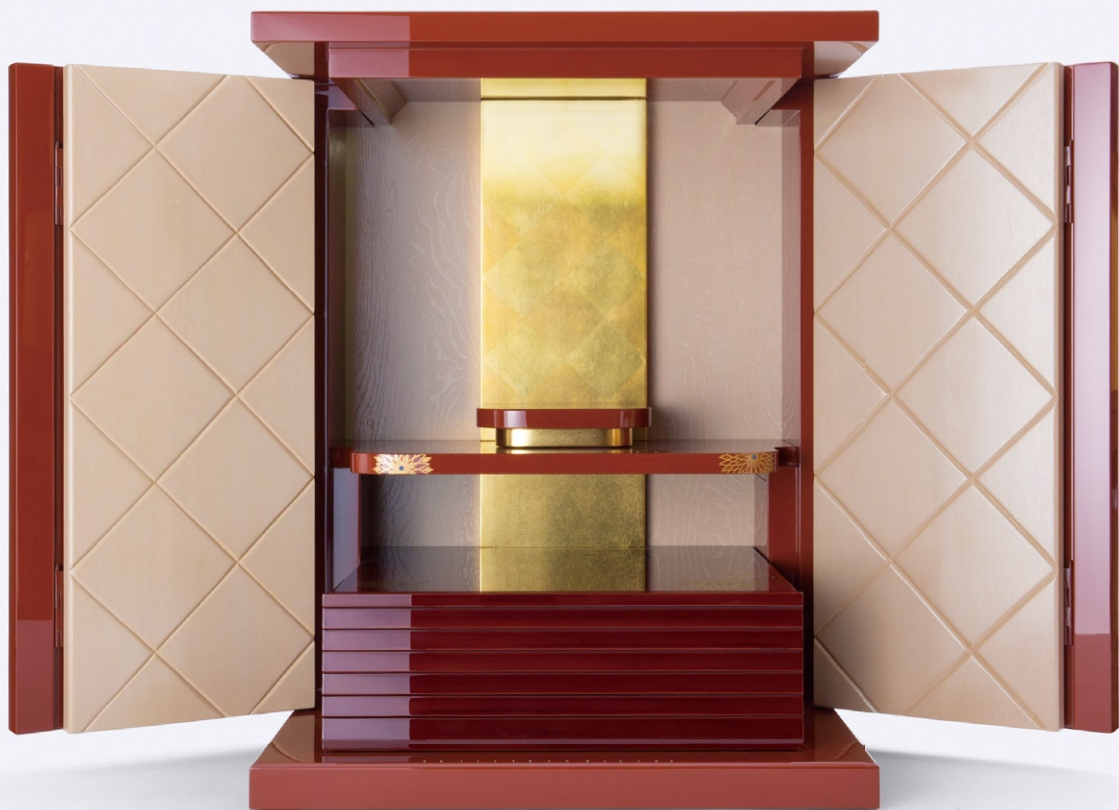

フ リ ー だ ん
自 由 壇
で ま つ る。
ス マ ー ト に
し っ か り と。

2025年 新商品

FREEDAN CATALOGUE 2025

仏具 ▶ 位牌 kasanei ➡ p.18, 三具足 伊吹 ➡ p.23, おりん ひととき ➡ p.21

フリーだん 自由壇 NITO

寸法 → W300 × H390 × D240 mm

内寸 → W230 × H270 × D200 mm

素材 → ヒバ(ウレタン塗装)、シナ合板(カシュー塗)、
シナ合板メープル突板張、埋込LED照明

表と内を彩る2枚の塗戸板

ナナプラスが工芸品質で生み出すスタンダードな観音開きの自由壇。鮮やかな2枚の朱塗の戸板は、開放時に側板となり仏壇内部を彩ります。埋込みLED付き。

LED照明付き。

戸を閉めた状態。

戸はスライドし仏壇内部を彩ります。膳引付き。

仏具 ▶ 位牌 かこい ➡ p.20, 三具足 伊吹 ➡ p.23, おりん ひととき ➡ p.21

フリーだん
自由壇

わ っ か WACCA

寸法 → W304 × H355 × D120 mm

内寸 → W210 × H242 × D110 mm

素材 → 桜化粧合板 (ウレタン塗装)、タリ (ウレタン塗装)、
スチールロッド (ニッケル鍍金)

軽やかな円輪の自由壇

軽やかな円形の曲げ合板が祈りの場をつくれます。
ニッケル鍍金のロッドで本体が浮き上がるように軽やかに
支えます。ロッドの脚を外して壁掛けもでき、設置場所の
自由度も高い自由壇です。

ロッドの脚で軽やかに支えます。

裏面の吊り具

壁掛けもできます。

フリーだん
自由壇

あこがれ

寸法 → W420 × H540 × D360 (開放時 最大W880) mm

内寸 → W370 × H260~290 × D175~300mm

素材 → 桧 (色漆蝋色塗仕上げ)、桧 (溜塗蝋色塗仕上げ)、
桧 (白漆摺り仕上げ)、本金箔押し、本金蒔絵、
青貝螺鈿、真鍮鍔金具 (京色焼付け仕上げ)